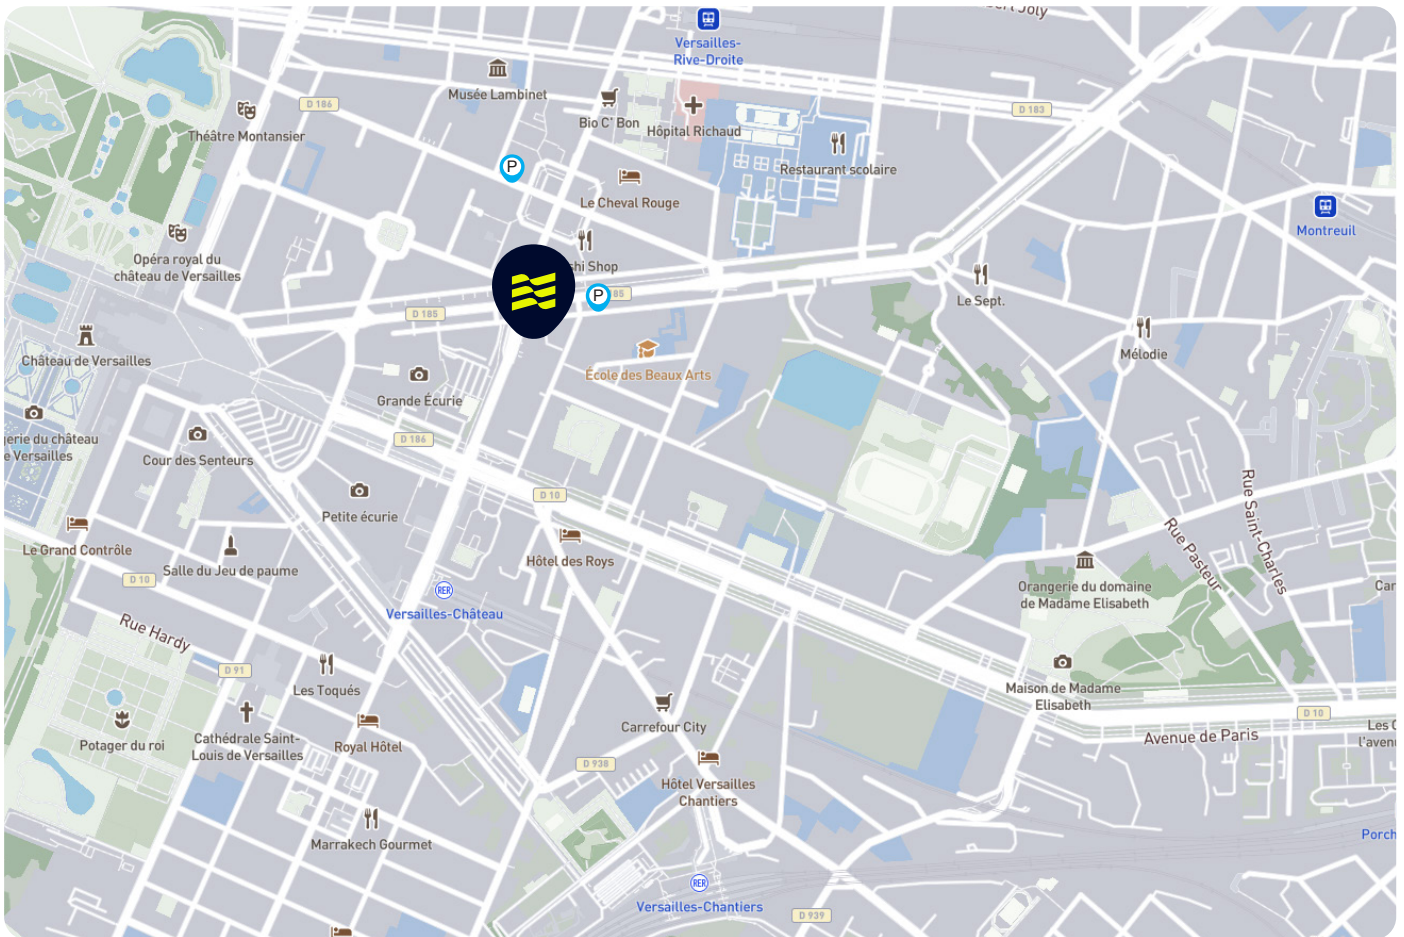

# Comment se rendre à nos bureaux ?

## En transports en commun

RER :

ⓐ Versailles Château Rive Gauche

Train :

Ⓛ Versailles Rive Droite

Ⓝ Versailles Chantiers

Bus :

Depuis Versailles Château Rive Gauche ou Versailles Rive Droite, 700 m à pied ou prendre le bus 13 en direction de Versailles Picardie jusqu'à Europe.

## En voiture

Depuis Paris :

Rejoindre l'A13 en direction de Versailles. Prendre la sortie 5 et quitter l'A13. Suivre la D182 et la D185 en direction de Avenue de l'Europe à Versailles.

Parking :

- Indigo Versailles Saint-Cloud
- Indigo Versailles Marche Notre-Dame

Depuis Versailles Chantier, 1km à pied ou prendre bus 1 ou 3 en direction du Centre Commercial Parly 2, ou le bus 4 en direction de Pershing jusqu'à Europe.