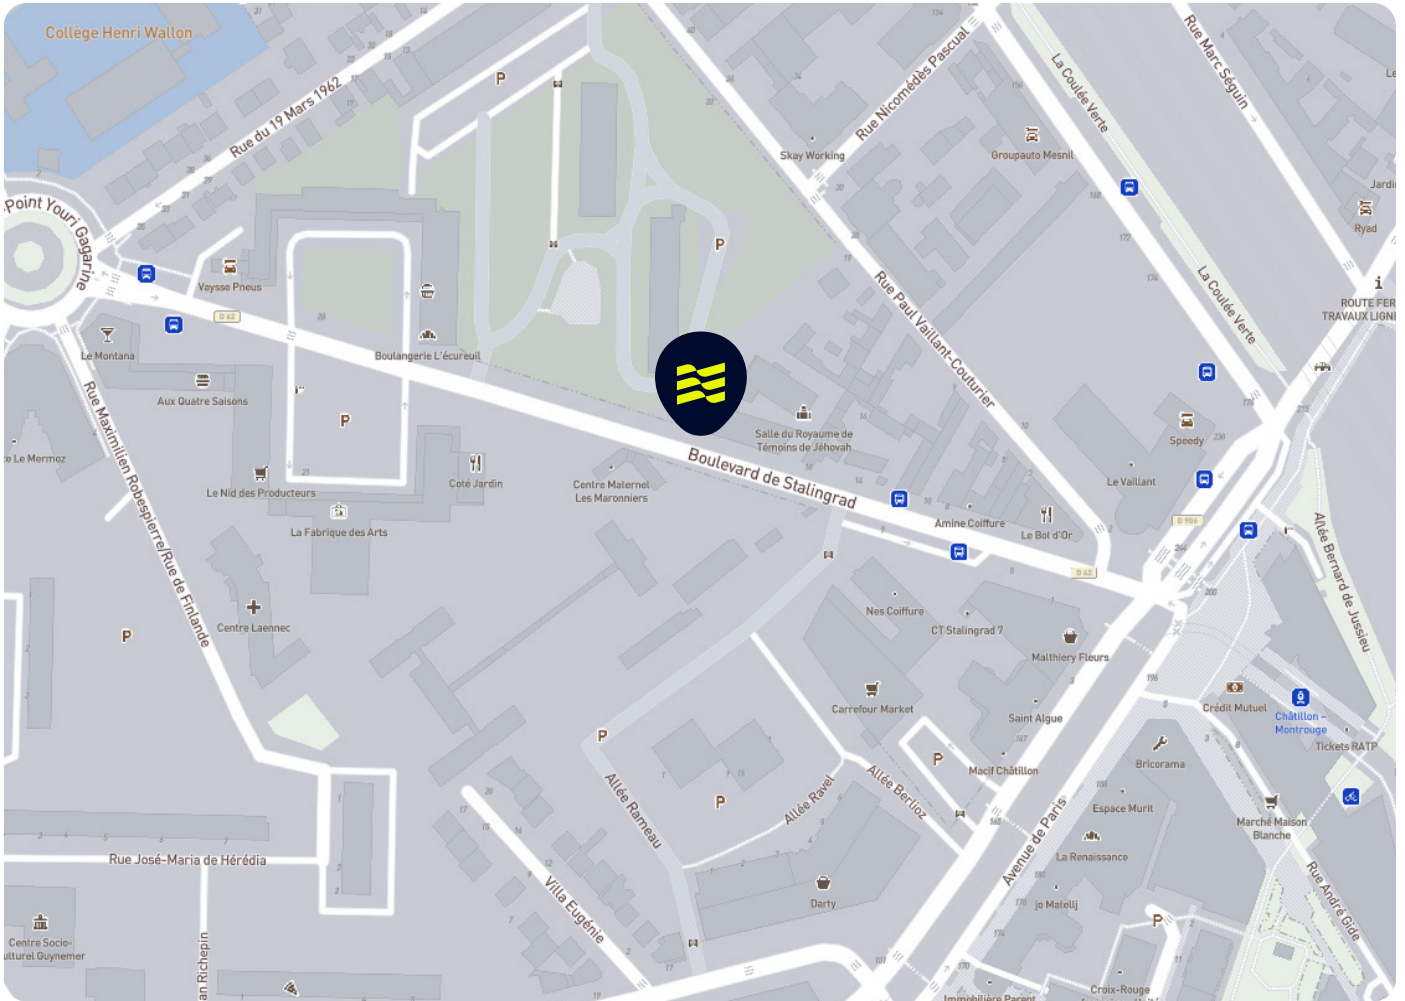

Comment se rendre à nos bureaux ?

Châtillon

22 boulevard de Stalingrad
92320 Châtillon
01 46 57 46 57

En transports en commun

Métro :
 Châtillon-Montrouge
Tramway :
 Châtillon-Montrouge

En voiture

Accès parking souterrain
à gauche de l'immeuble.